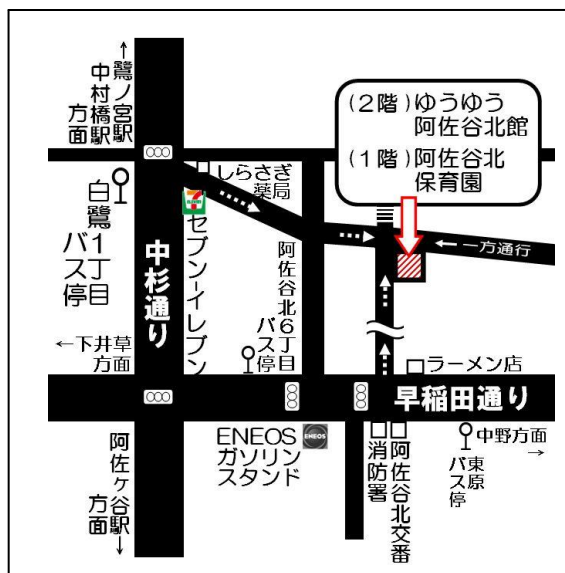

5月号 ゆうゆう阿佐谷北館 だより

楽芸会

5月29日(日曜)

午後2時~4時
参加費 無料

★素敵な歌や踊りもあり♪
美味しいお茶とお菓子で
楽しいひと時を...

- ウクレレ ●歌 ●踊り
- フォルクローレ

★フォルクローレ演奏
“ロス ポラーチョス”
の皆さん

★皆様お揃いで
どうぞお越し下さい!

協働事業は年齢不問です
どなたでもお気軽に
ご参加下さい

杉並区協働事業

【阿佐谷北館へのアクセス】

- ・阿佐ヶ谷・荻窪駅から関東バス 中村橋駅行き『白鷺1丁目』下車4分
- ・JR阿佐ヶ谷駅より徒歩25分
- ・西武新宿線鷺ノ宮駅より徒歩15分

運営：特定非営利活動法人 わくわくネット
〒166-0001 杉並区阿佐谷北6丁目26番13号
電話 03-5356-8505【協働事業申込み・問合せ】
Fax 03-3338-0436