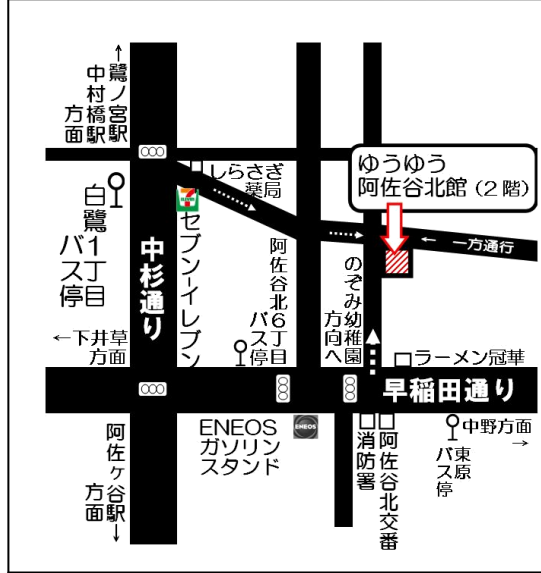

## ■ 体験会 & 購入サポート

- 3/23(水)
- 13:00~15:00
- 参加費 1,000 円  
定員 9 名
- 何ができるの?インターネット、  
写真、ゲーム、楽しさ満載!  
WiFi(ワイファイ)って何?  
購入前の疑問にも、お答え  
します。
- 販売は致しません。  
安心してご参加下さい。
  - iPadは、わくわくネットが  
ご用意します。  
(iPad ルームのみ持込みも可)

## ■ らくらく♪ 写真撮影 & 保存

- 3/19(土)
- 13:00~14:30
- 参加費 800 円  
定員 9 名
- 難しい設定はありません、  
パシャパシャ撮るだけ!  
写真は大きな画面で確認でき、  
メール送信も簡単。  
アルバムに保存で尚、便利。  
ぜひトライして楽しく使い  
ましょう!

協働事業は年齢不問です  
どなたでもお気軽に  
ご参加下さい

**杉並区協働事業**