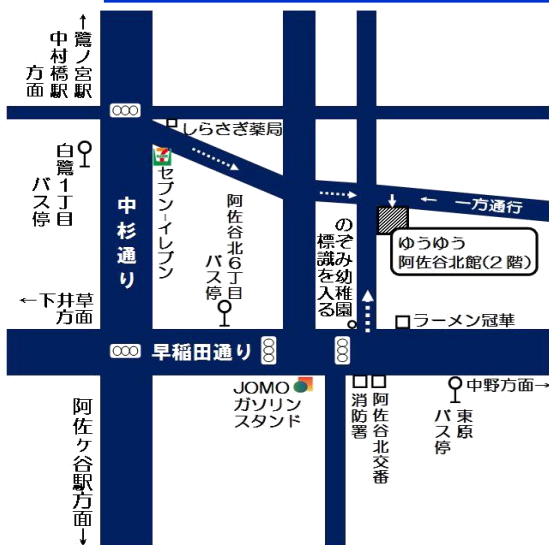

# 4月号 ゆうゆう阿佐谷北館 だよ

## いちからの パソコン

IT講座

日時

4月10日(水)と24日(水)の2日間

13時30分～15時30分

今年こそパソコンを始めようと思っている方や、  
興味はあるが使えるかどうか心配という方のための、  
基礎知識・マウス操作・文字入力の講座です

場所: ゆうゆう阿佐谷北館

受講料: 2,800円(2日分)+テキスト代別途400円

定員: 15名程度(パソコンを持参されても結構です)

対象: パソコン未経験者・初心者

お申込み: ゆうゆう阿佐谷北館 TEL. 03-5356-8505迄

### 阿佐谷北館へのアクセス

- ◇ 阿佐ヶ谷・荻窪駅から関東バス  
中村橋駅行き白鷺1丁目下車4分
- ◇ JR阿佐ヶ谷駅より徒歩25分
- ◇ 西武新宿線鷺ノ宮駅より徒歩15分

ゆうゆう阿佐谷北館だよ [ブログ版] 更新中

URL: <http://asakita.blog.ocn.ne.jp/blog/>

運営: 特定非営利活動法人 わくわくネット

〒166-0001 杉並区阿佐谷北6丁目26番13号