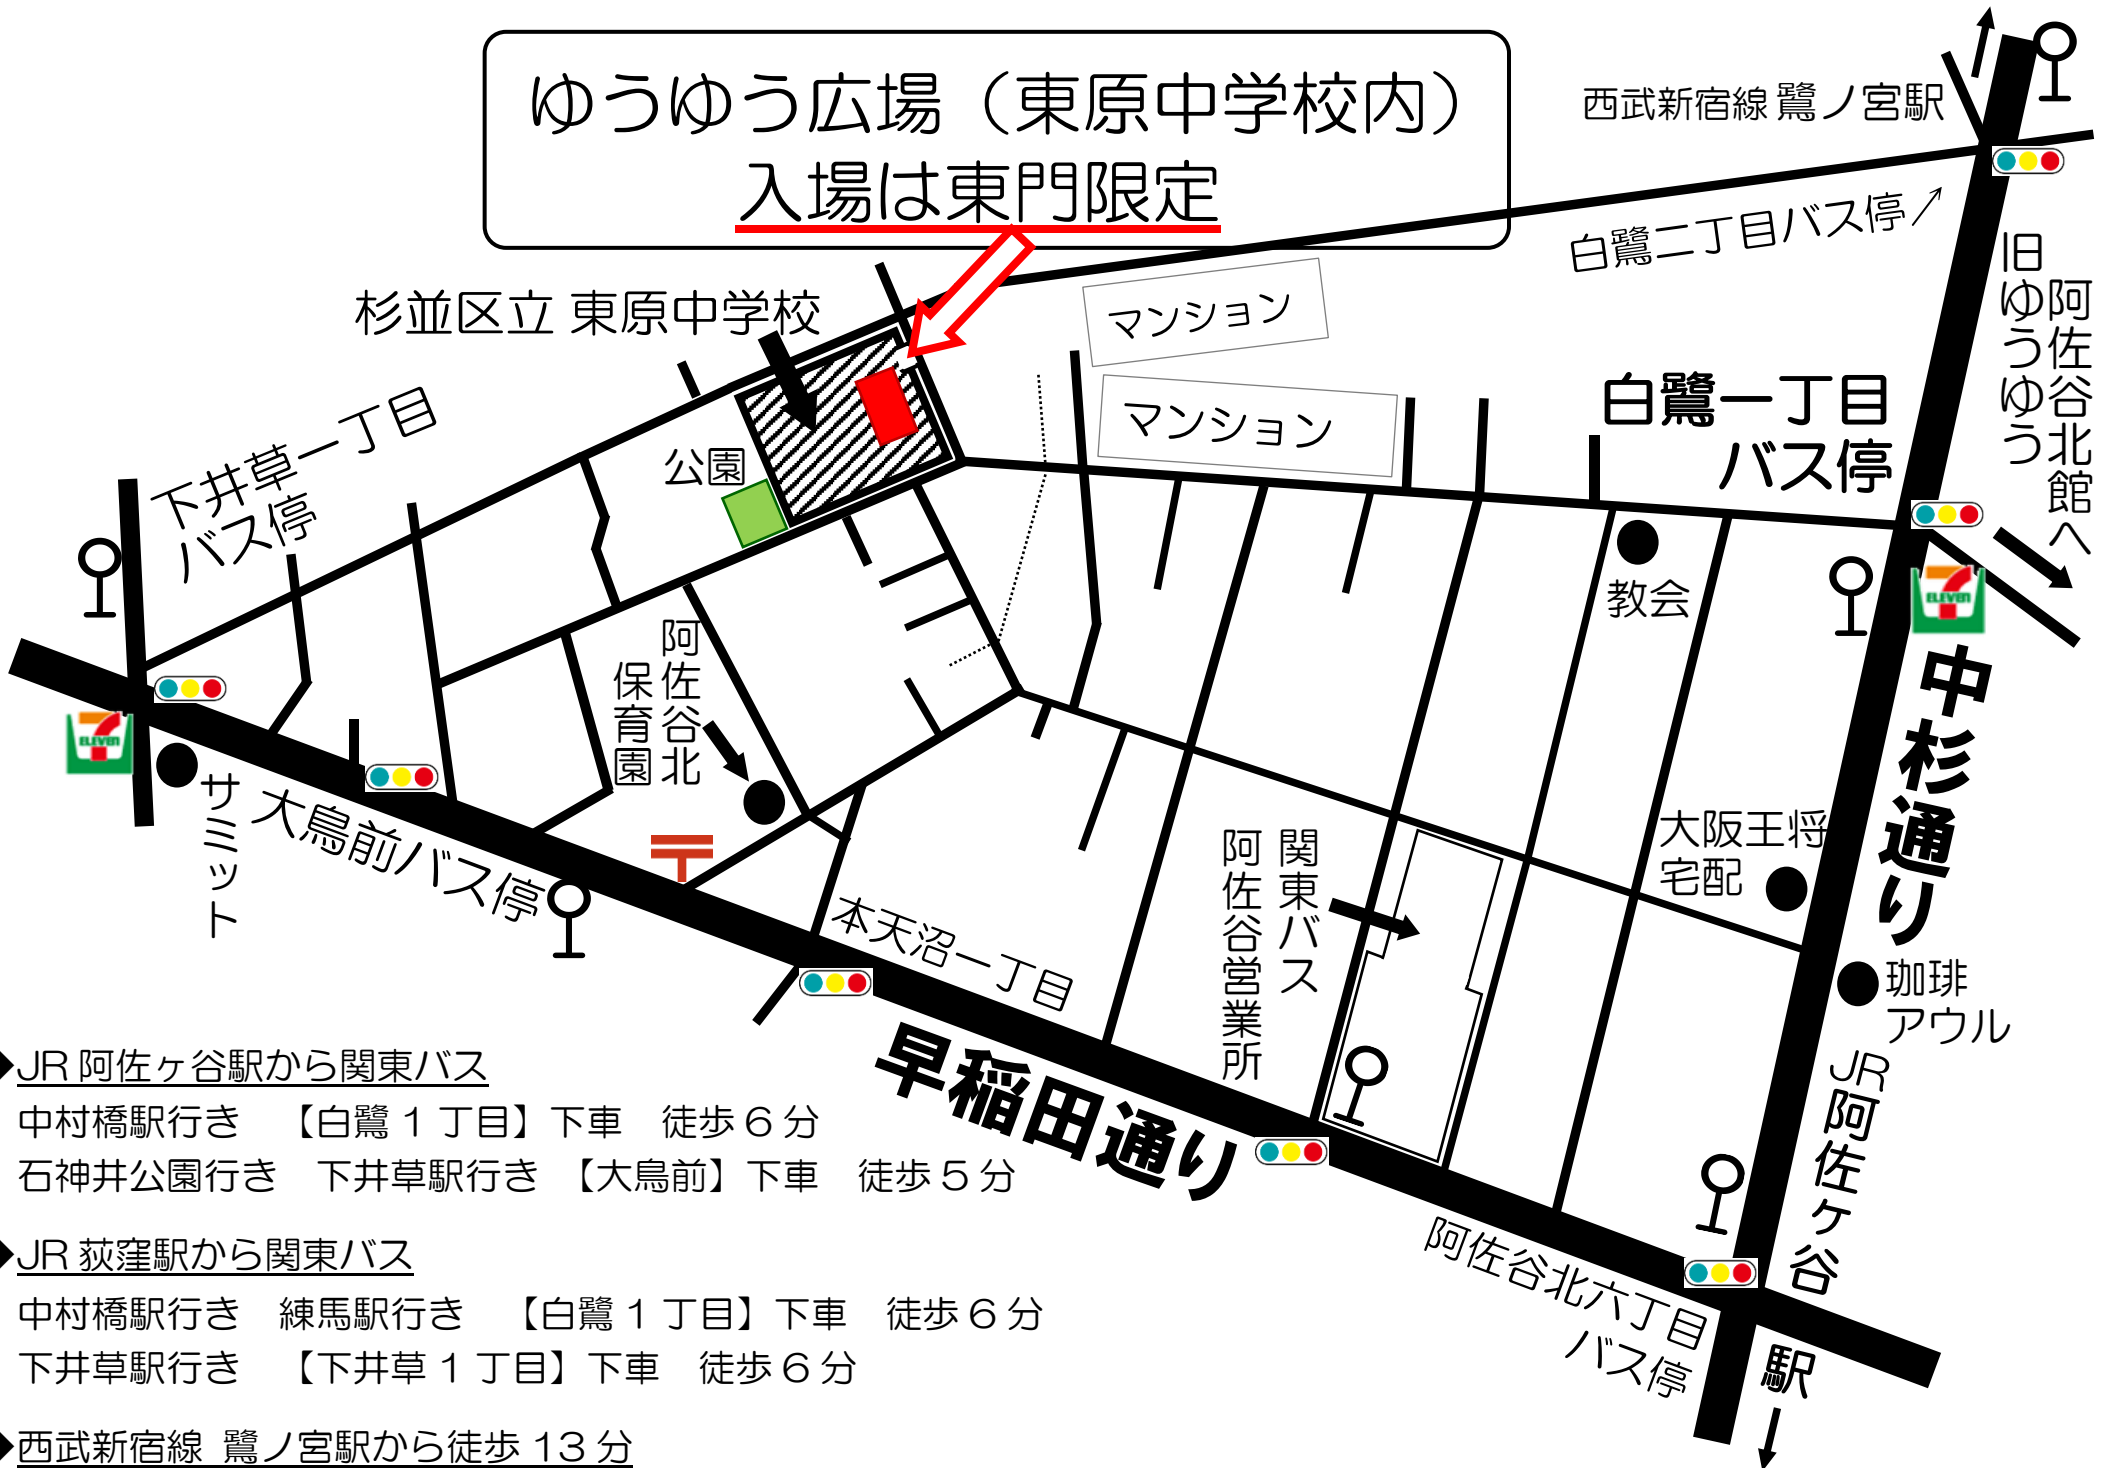

ゆうゆう広場（東原中学校内）
入場は東門限定

◆JR 阿佐ヶ谷駅から関東バス

中村橋駅行き 【白鷺1丁目】下車 徒歩6分
石神井公園行き 下井草駅行き 【大鳥前】下車 徒歩5分

◆JR 荻窪駅から関東バス

中村橋駅行き 練馬駅行き 【白鷺1丁目】下車 徒歩6分
下井草駅行き 【下井草1丁目】下車 徒歩6分

◆西武新宿線 鷺ノ宮駅から徒歩13分